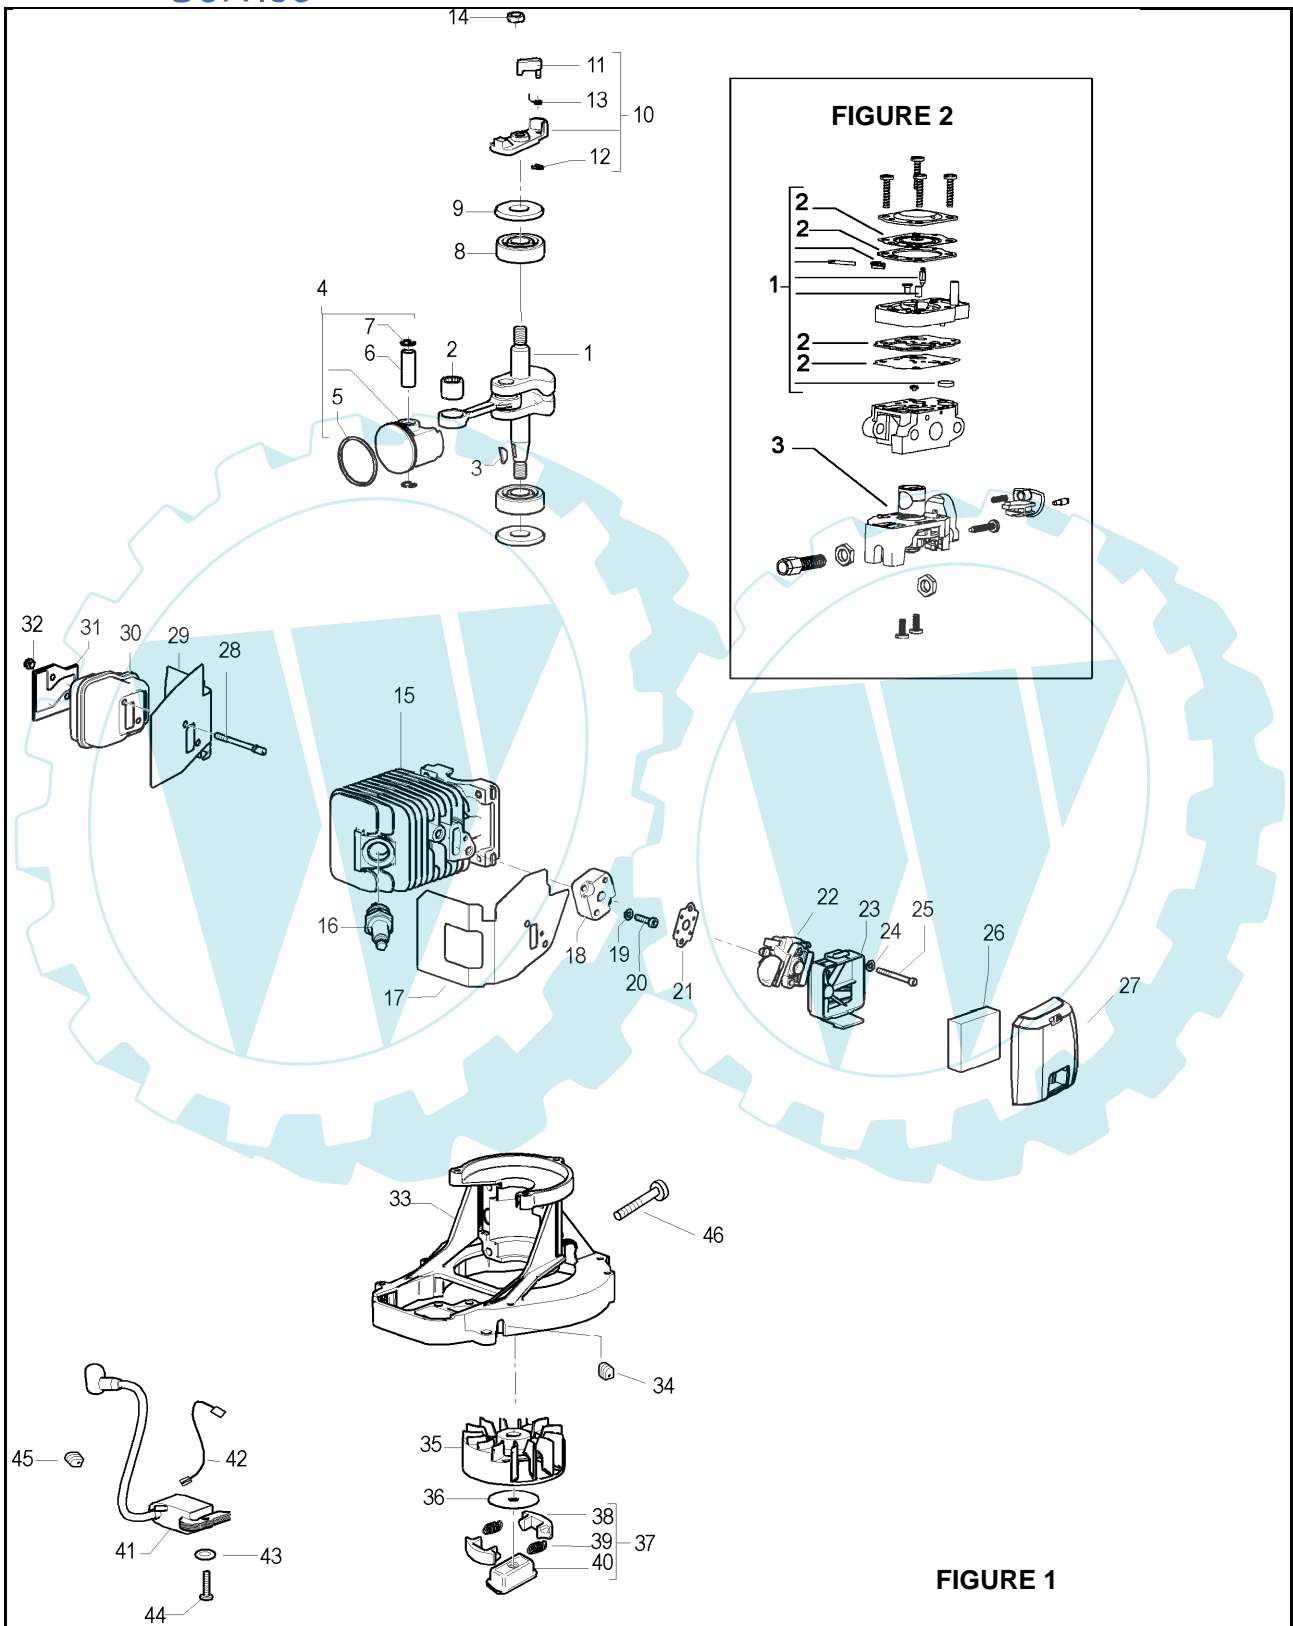

 **The Electrolux Group. The world's No.1 choice.**

FIGURE 1

The Electrolux Group. The world's No.1 choice.

Item	P/N McC	P/N ELX	Qty	DESCRIPTION
FIGURE 1				
1	242003	538242003	1	crankshaft assy
C 2	235742	538235742	1	needle bearing 9x14x12
C 3	227631	538227631	1	key
4	248177	538248177	1	piston kit
C 5	• 240002	538240002	1	piston ring
B 6	• 241735	538241735	1	piston pin
C 7	• 235008	538235008	2	snap ring
C 8	241594	538241594	2	ball bearing
C 9	242994	538242994	2	seal
10	241784	538241784	1	starter pawl assy
11	• 241781	538241781	1	ratchet
C 12	• 111088	538111088	1	snap ring
13	• 241782	538241782	1	spring
14	241624	538241624	1	nut M8
15	242803	538242803	1	cylinder
16	92879	538092879	1	spark plug RDJ8J
17	242860	538242860	1	cylinder spacer gasket
C 18	242287	538242287	1	carb. Spacer
19	235248	538235248	2	washer d. 5x10x1
20	242174	538242174	2	screw M5x20
21	242325	538242325	1	spacer/carb. Gasket
22	FIGURE 2			
23	242420	538242420	1	air filter housing
24	235248	538235248	2	washer
25	235808	538235808	2	screw M5x50
26	242425	538242425	1	air filter
27	243318	538243318	1	air filter cover
A 28	242037	538242037	2	muffler stud bolt
C 29	242517	538242517	1	gasket
30	242131	538242131	1	muffler
C 31	322231	538322231	1	exhaust baffle
C 32	235642	538235642	2	nut M5 self locking
33	242802	538242802	1	engine carter
34	241607	538241607	1	wire grommet
35	241796	538241796	1	flywheel
36	241604	538241604	1	clutch dust shield
B 37	241793	538241793	1	clutch assy
38	• 241743	538241743	2	clutch shoe
A 39	• 241794	538241794	2	clutch spring
40	• 241789	538241789	1	clutch rotor
41	241749	538241749	1	ignition coil
42	241630	538241630	1	ignition cable/ switch
43	235248	538235248	2	washer d. 5x10x1
C 44	235806	538235806	2	screw M5x20
45	236322	538236322	1	grommet
46	227565	538227565	4	screw 5x25-12,9