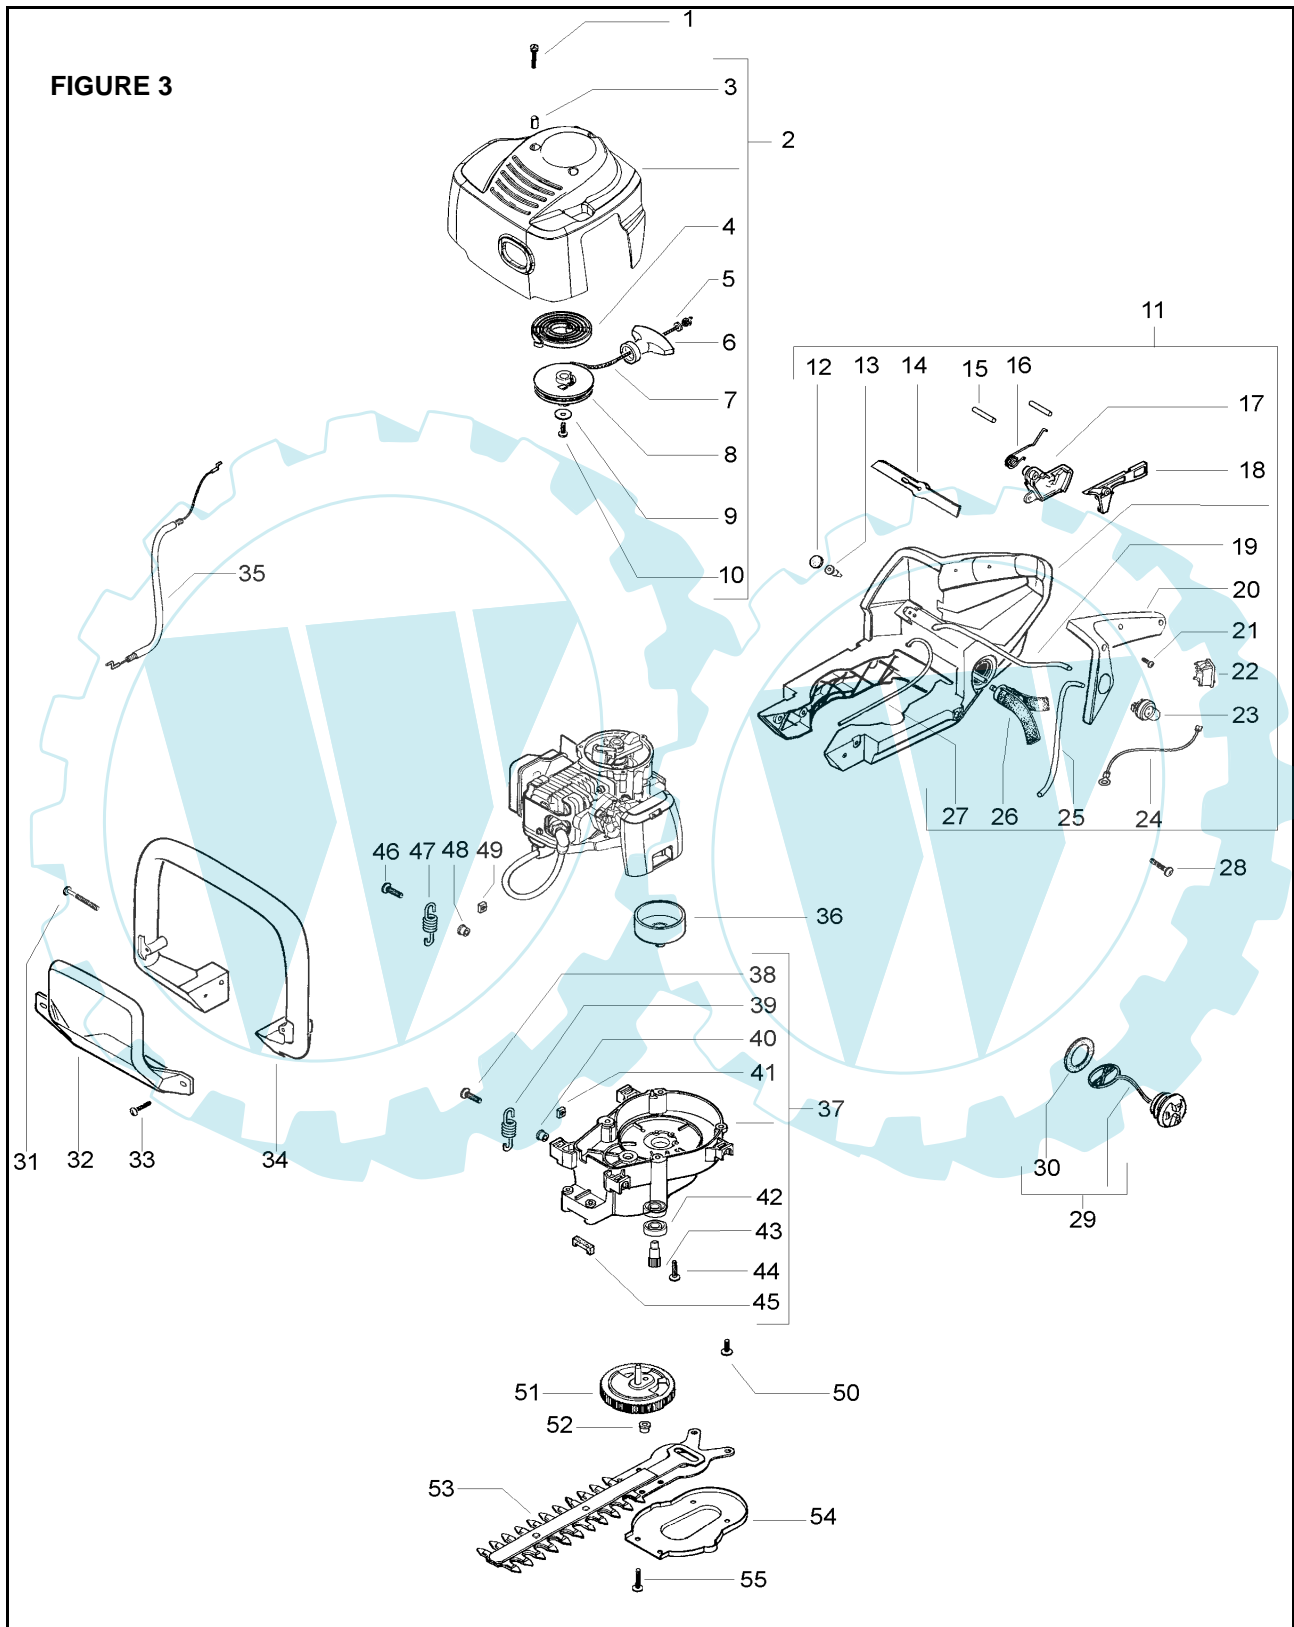

The Electrolux Group. The world's No.1 choice.

Item	P/N McC	P/N ELX	Qty	DESCRIPTION

Item	P/N McC	P/N ELX	Qty	DESCRIPTION

FIGURE 3

1	241963	538241963	3	screw M4x22
2	243316	538243316	1	cover assy
3	• 241617	538241617	3	bushing 5x10
B 4	• 241619	538241619	1	starter spring
5	• 235612	538235612	1	washer d.4x9x0,8
6	• 242852	538242852	1	starter's handle
A 7	• 241746	538241746	1	starter rope
B 8	• 241620	538241620	1	starter pulley
9	• 241703	538241703	1	washer d.4x16x0,8
10	• 240862	538240862	1	screw - self threading 4x18
C 11	243363	538243363	1	rear handle assy
C 12	• 241717	538241717	1	valve felt
C 13	• 322199	538322199	1	valve duckbill
14	• 241709	538241709	1	cable holder
15	• 241762	538241762	2	pin d.4x25,5
16	• 241637	538241637	1	spring
C 17	• 241635	538241635	1	throttle rigger
C 18	• 241636	538241636	1	safety lever
B 19	• 241777	538241777	1	mix pipe
20	• 243332	538243332	1	half handle left
21	• 240862	538240862	3	screw - self threading 4x18
C 22	• 242439	538242439	1	switch
C 23	• 224242-01	538022424	1	primer
24	• 241867	538241867	1	ground cable
B 25	• 241776	538241776	1	primer pipe
A 26	• 240452	538240452	1	pick up
B 27	• 241775	538241775	1	tube mix
28	111117	538111117	2	screw 10-14x1"
B 29	240865	538240865	1	fuel cap assy
C 30	• 235510	538235510	1	o-ring
31	219883	538219883	4	screw 10-14x1,69
32	241654	538241654	1	front handle protection
33	111117	538111117	2	screw 10-14x1"
34	241868	538241868	1	front handle
C 35	243251	538243251	1	gas cable
C 36	241771	538241771	1	clutch drum
37	249083	538249083	1	gear box assy
38	• 217936	538217936	2	screw 10-24x0,75
C 39	• 241634	538241634	2	spring
40	• 241765	538241765	2	bushing
41	• 218005	538218005	2	square nut 10-24
42	• 235897	538235897	2	ball bearing 10x26x8 (6000-2RS1)
43	• 225007-01	538225007	1	gear
44	• 218644	538218644	2	screw 10-14x0,75
45	• 241633	538241633	1	dust shield
46	217936	538217936	2	screw 10-24x0,75
C 47	241634	538241634	2	spring
48	241765	538241765	2	bushing
49	218005	538218005	2	square nut 10-24

50	227568	538227568	4	screw M4x20
C 51	242457	538242457	1	blade gear
B 52	242521	538242521	1	bushing
C 53	242584	538242584	1	22" blade assy
54	241761	538241761	1	gear box cover
55	111117	538111117	6	screw 10-14x1"

A=ALTA ROTAZIONE
B=MEDIA ROTAZIONE
C=ALTA ROTAZIONE
NUOVI CODICI

A=HIGH MOVING
B=MEDIUM MOVING
C=SLOW MOVING
NEW P. NUMBERS

A=HAUTE DEMANDE
B=MOYENNE DEMANDE
C=BASSE DEMANDE
NOUVELLES REFERENCES

A=GROBE NACHFRAGE
B=MITTELMAESSIGE
C=WENIGE NACHFRAGE
NEU CODEX

The Electrolux Group. The world's No.1 choice.

Ihr Ersatzteilspezialist im Internet